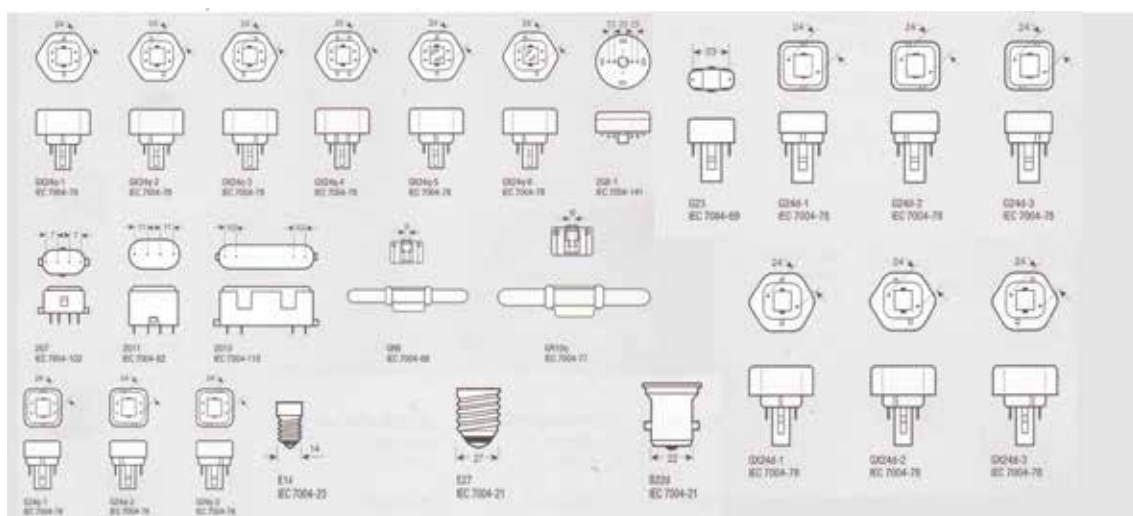

ANT023 Mascherine antipolvere

ANT015 Lampada antiblackout

ricaricabile

Lampadine

Lampadine a incandescenza, risparmio energetico, neon elettroniche , alogene e starter

Tabella attacchi

Giardinaggio e Irrigazione